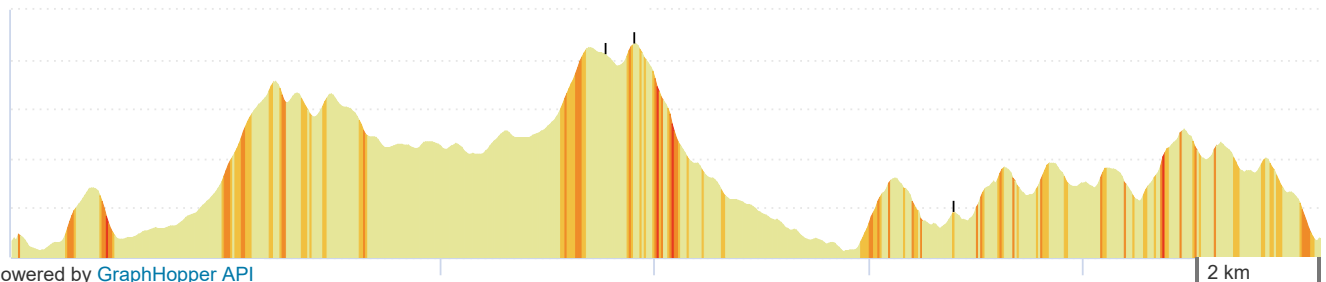

8463254 | Cyclisme - Route | Jour 1 Stage 2018

Sant Feliu de Guíxols -> Sant Feliu de Guíxols

160.985 km 885 m 882 m 8 m 260 m

Leaflet | Powered by GraphHopper API

Données cartographiques ©2 Signaler une erreur cartographique