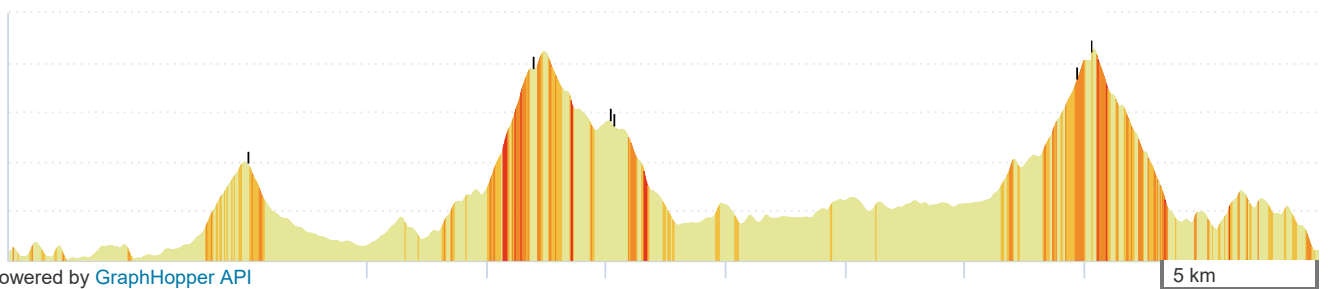

8470458 | Cyclisme - Route | Jour 2 Stage 2018

Sant Feliu de Guíxols -> Sant Feliu de Guíxols

109.408 km 1587 m 1584 m 3 m 470 m

Leaflet | Powered by GraphHopper API

Données cartographiques ©2 Signaler une erreur cartographique