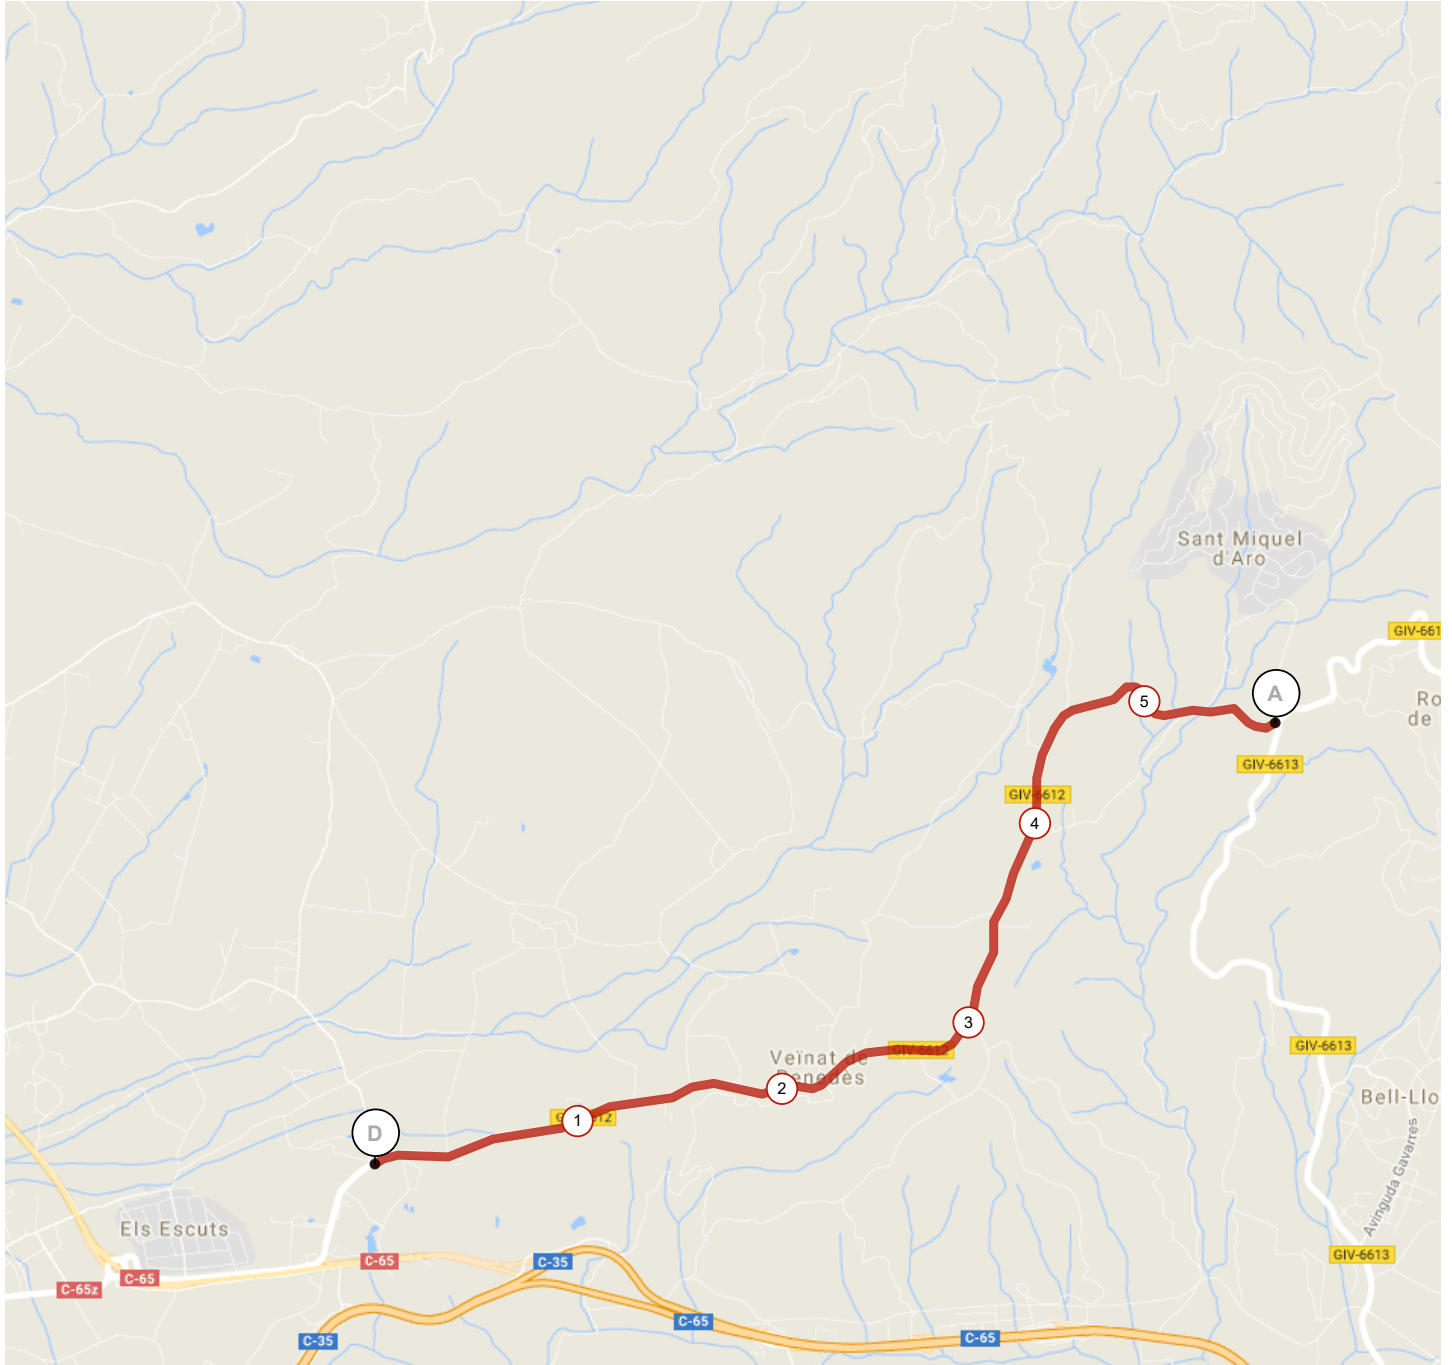

8357926 | Cyclisme - Route | Jour 3 CLM Stage 2018

Llagostera -> Llagostera

5.685 km \uparrow 134 m \downarrow 55 m \uparrow 133 m \uparrow 218 m

Leaflet | Powered by GraphHopper API

500 m

Google Données cartographiques ©2 Signaler une erreur cartographique

Le droit de reproduction est strictement réservé à un usage personnel et privé. Lors de la pratique de votre activité, veuillez à respecter les propriétés et chemins privés.

© 2018 Openrunner