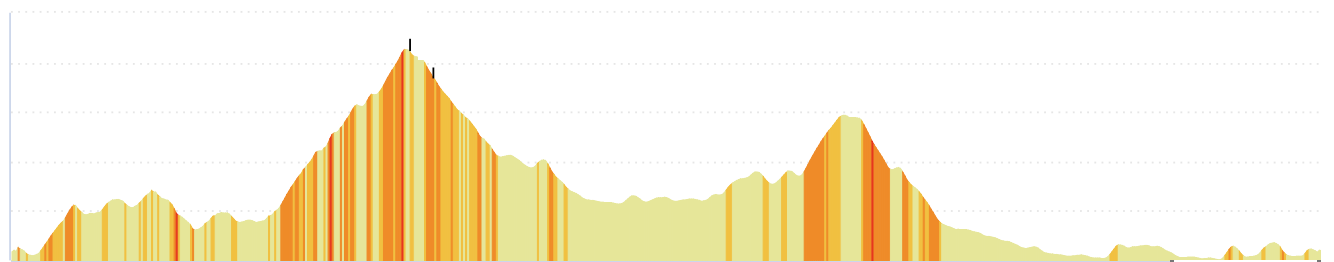

### # 8357852 | Cyclisme - Route | Jour 3 Stage 2018 (clm)

Sant Feliu de Guíxols -> Sant Feliu de Guíxols

163.676 km  $\uparrow$  1049 m  $\downarrow$  1046 m  $\blacktriangle$  3 m  $\blacktriangle$  470 m

Leaflet | Powered by GraphHopper API

2 km

Données cartographiques ©2 Signaler une erreur cartographique

Le droit de reproduction est strictement réservé à un usage personnel et privé. Lors de la pratique de votre activité, veuillez à respecter les propriétés et chemins privés.