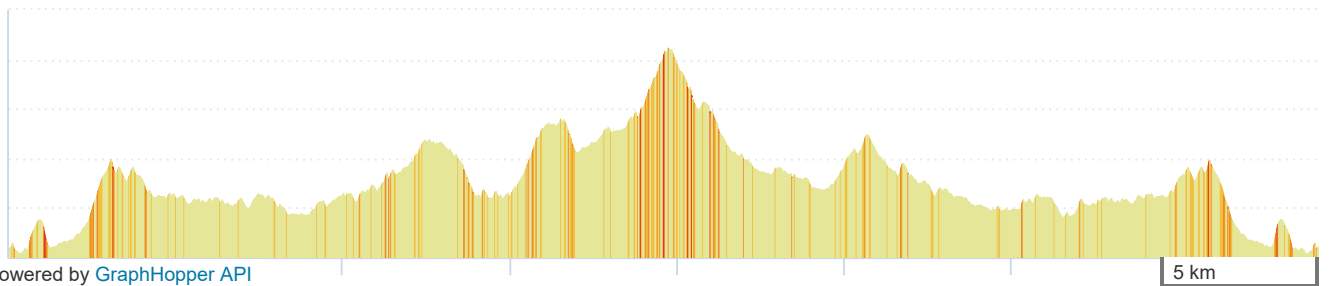

8357696 | Cyclisme - Route | Jour 4 Stage 2018

Sant Feliu de Guíxols -> Sant Feliu de Guíxols

156.682 km 2021 m 1818 m 9 m 466 m

<5%
<7%
<10%
<15%
>15%

Leaflet | Powered by GraphHopper API

Données cartographiques ©2 Signaler une erreur cartographique